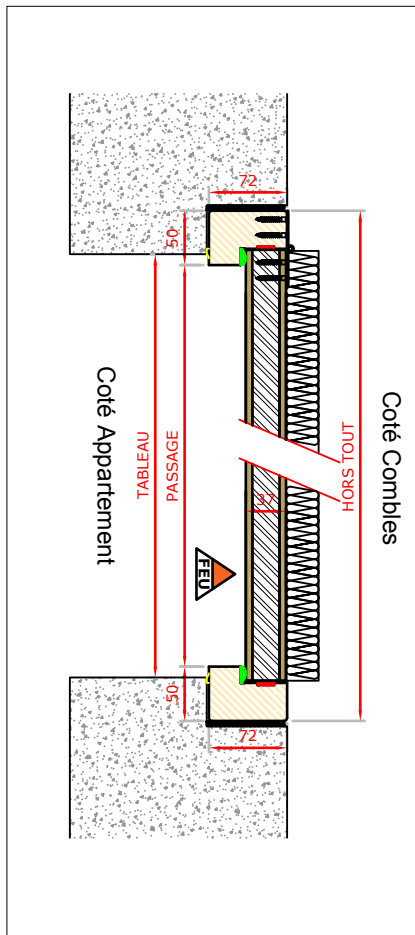

TC 1VTL GD REF DLRT60

DESCRIPTIF

Porte : M6/P25/M6 37 mm d'épaisseur

Bâti : Chêne KKK 50X72

Finition : à peindre, option près-peint / option laqué

Fermeture : par 2 batteuses métal / option verrous à cylindre

Pose : horizontale

Laine de roche : panneaux de 30mm

Dimension maxi réservation : 1100x1100 mm

Dimension mini réservation : 600x600 mm

Joint : intumescent + isophonique sur le périmètre

Support : béton 200 mm

Dimensions	Hauteur	Largeur
Hors Tout		
Tableau		
Passage		

SYSTEM PORTES INDUS.
 Zac KM Delta 182 rue E. Lenoir
 30900 NIMES (France)
 09.72.57.28.73 - devis@systemportes.fr
 Siret : 822 079 067 00010 - TVA Intra FR 88 822079067