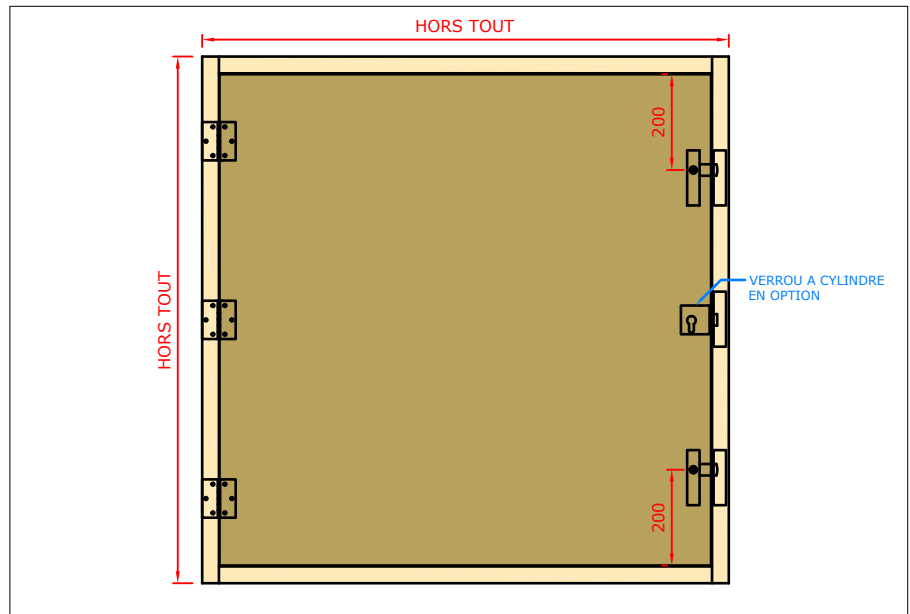

TC 1VTL GD REF DLRT60

DESCRIPTIF

Porte : M6/P25/M6 37 mm d'épaisseur

Bâti : Chêne KKK 50X72

Finition : à peindre, option près-peint / option laqué

Fermeture : par 2 batteuses métal / option verrous à cylindre

Pose : horizontale

Laine de roche : panneaux de 30mm

Dimension maxi réservation : 1100x1100 mm

Dimension mini réservation : 600x600 mm

Joint : intumescent + isophonique sur le périmètre

Support : béton 200 mm

Dimensions	Hauteur	Largeur
Hors Tout		
Tableau		
Passage		

SYSTEM PORTES INDUS.
 Zac KM Delta 182 rue E. Lenoir
 30900 NIMES (France)
 09.72.57.28.73 - devis@systemportes.fr
 Siret : 822 079 067 00010 - TVA Intra FR 88 822079067