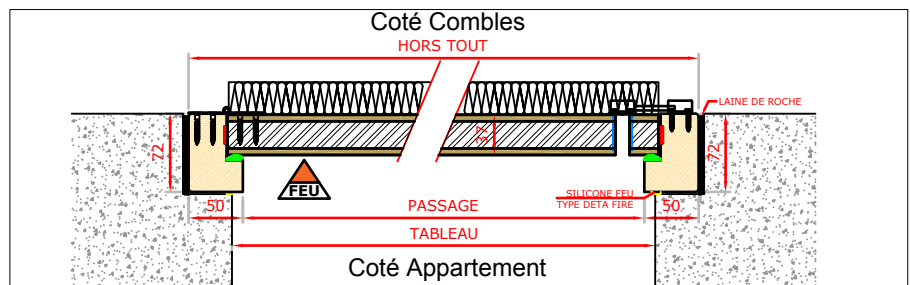

TC 1VTL GD REF DLRT60

DESCRIPTIF

Porte : M6/P25/M6 37 mm d'épaisseur

Bâti : Chêne KKK 50X72

Finition : à peindre, option près-peint / option laqué

Fermeture : par 2 batteuses métal / option verrous à cylindre

Pose : horizontale

Laine de roche : panneaux de 30mm

Dimension maxi réservation : 1100x1100 mm

Dimension mini réservation : 600x600 mm

Joint : intumescent + isophonique sur le périmètre

Support : béton 200 mm

Dimensions	Hauteur	Largeur
Hors Tout		
Tableau		
Passage		

SYSTEM PORTES INDUS.
 Zac KM Delta 182 rue E. Lenoir
 30900 NIMES (France)
 09.72.57.28.73 - devis@systemportes.fr
 Siret : 822 079 067 00010 - TVA Intra FR 88 822079067